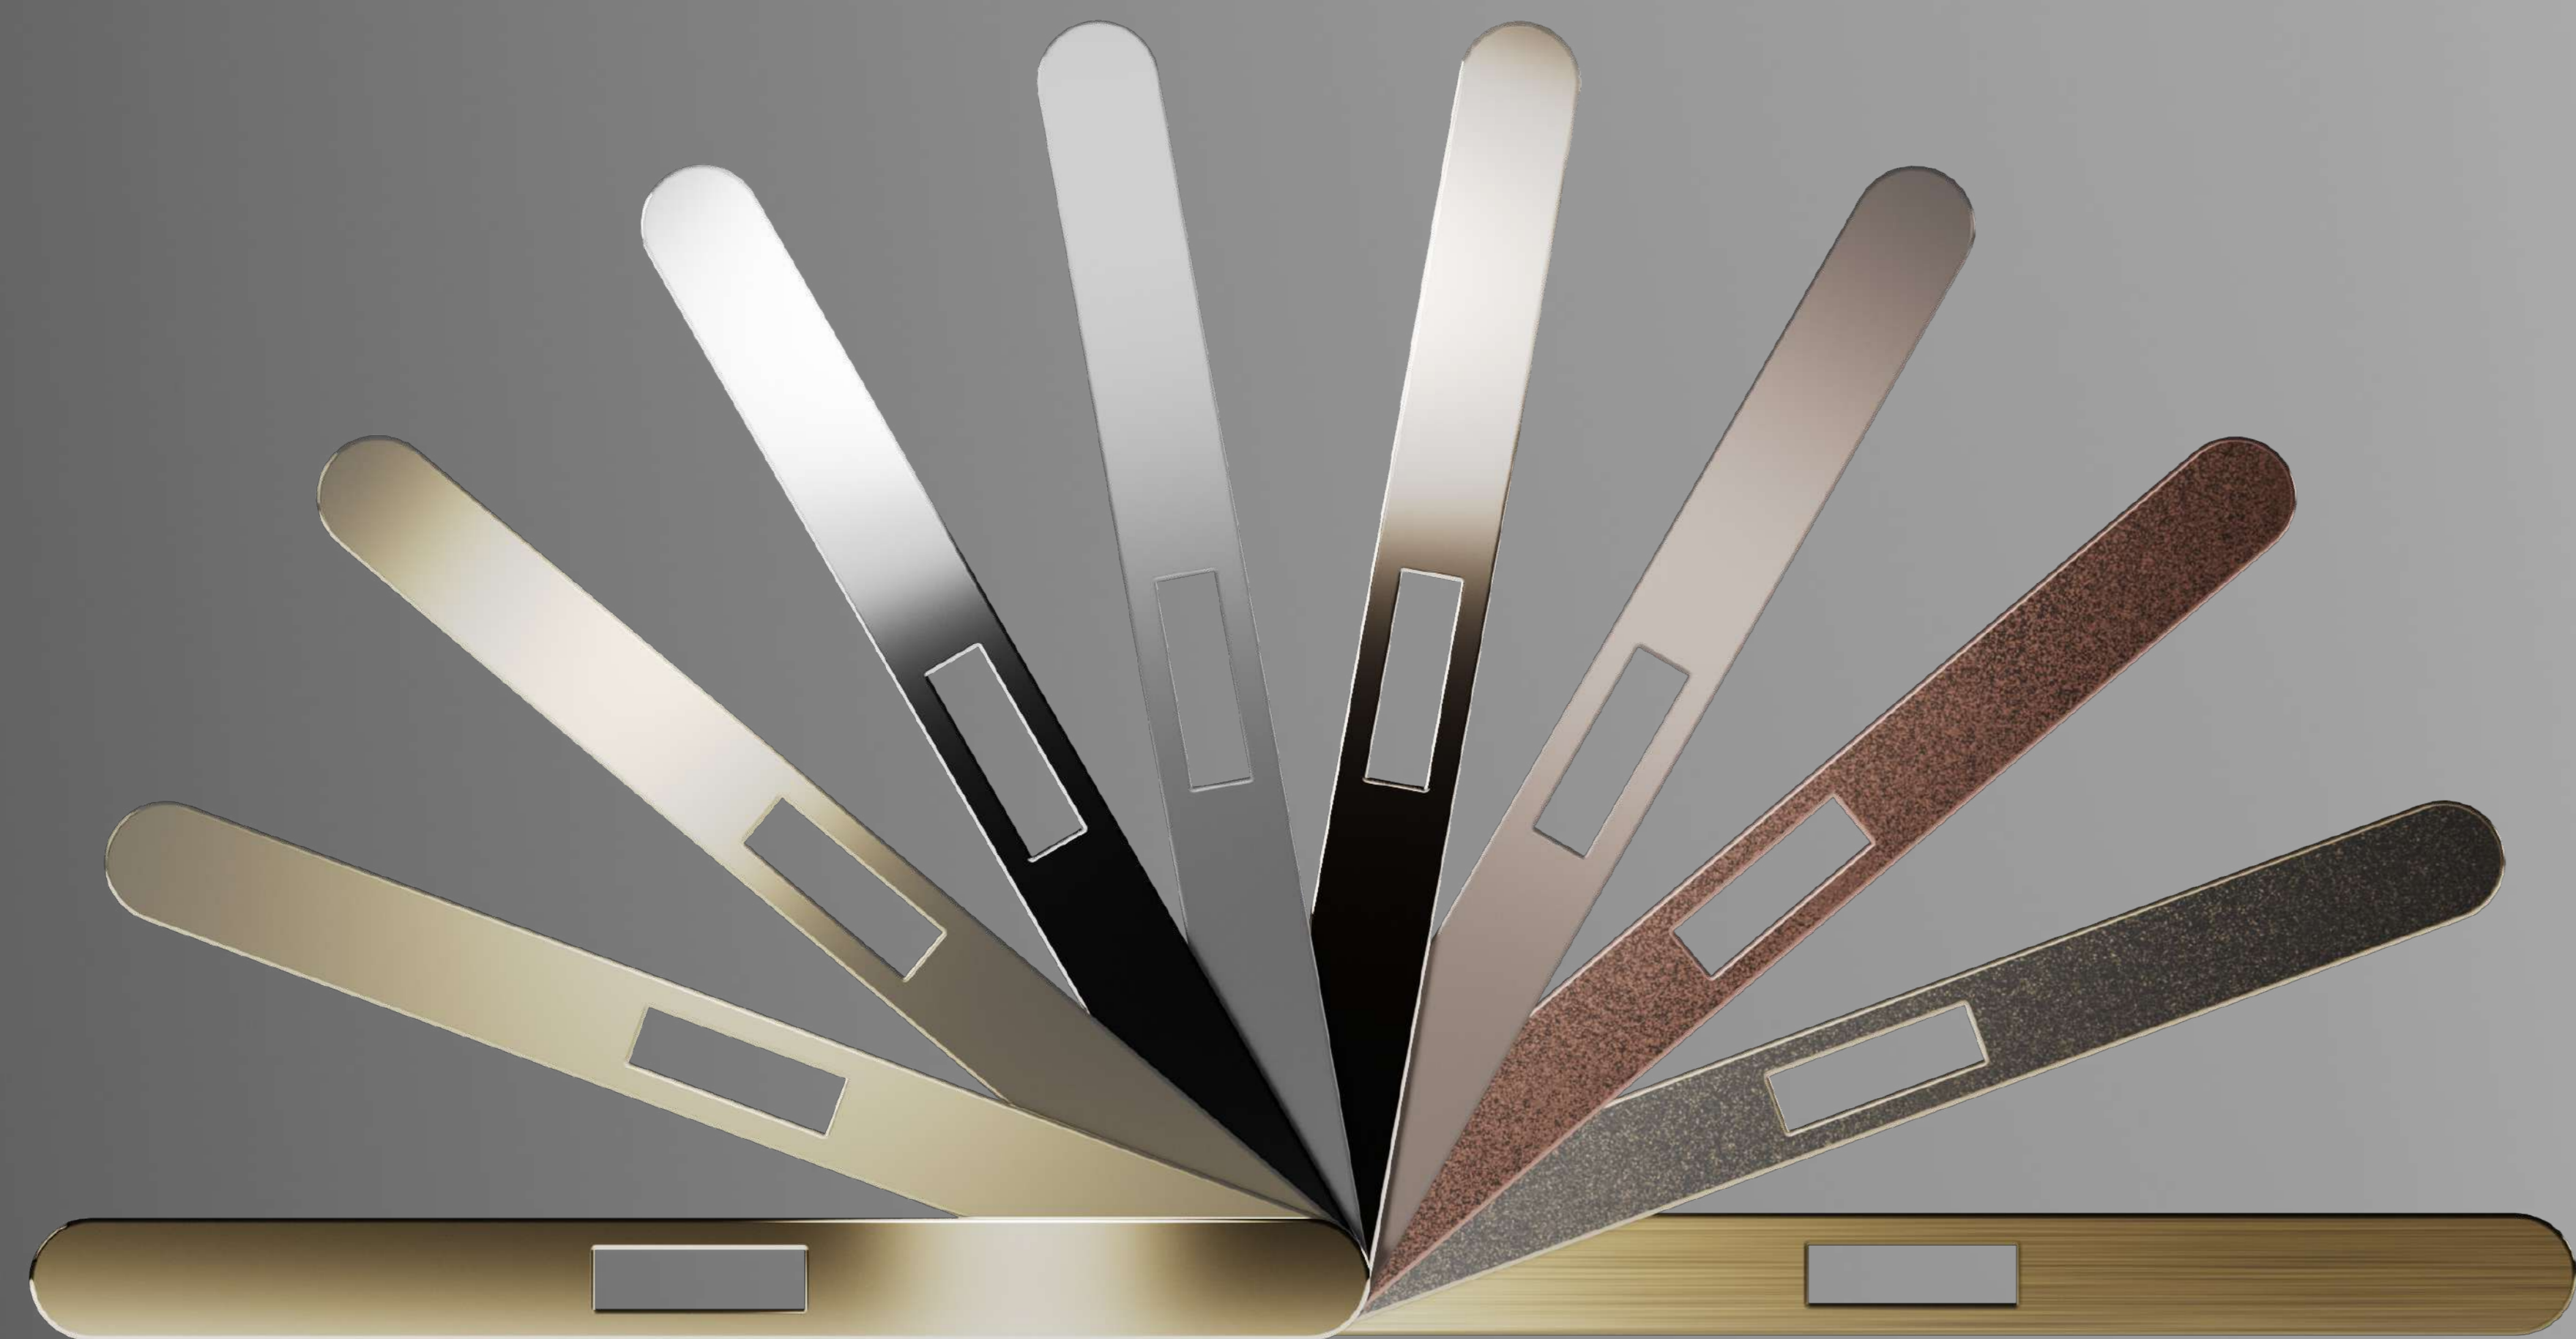

MAGNUM

DOOR LOCK
SERRATURA PORTA

CEMOM

MAGNUM

DOOR LOCK. INTERCHANGEABLE FRONT.
SERRATURA PORTA. FRONTALE INTERCAMBIABILE.

THE ESSENTIAL IS INVISIBLE

L'ESSENZIALE È INVISIBILE