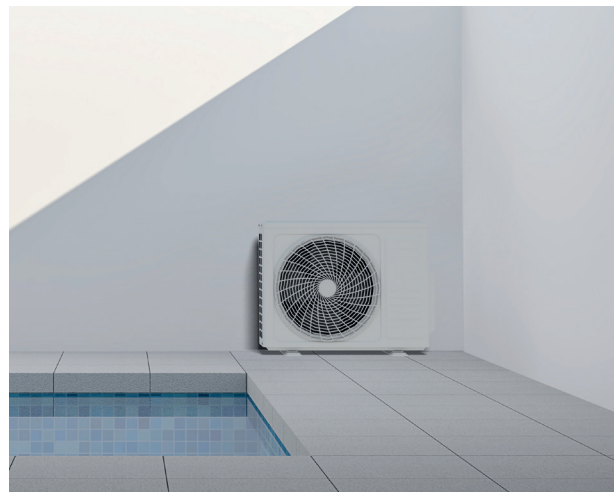

87%
**DES FRANÇAIS ACCORDENT
DE L'IMPORTANCE
À LEUR DÉCORATION***

L'URBANISATION GRANDISSANTE RÉDUIT
LES SURFACES HABITABLES
ALORS QUE NOUS ASPIRONS
À TOUJOURS PLUS D'ESPACE À VIVRE.

Dans ce contexte, le jardin est devenu une véritable extension de nos maisons.

Et le plaisir que nous prenons à le personnaliser ne se limite plus
aux aménagements paysagers : mobilier design et déco, couleurs et matériaux tendances,
rangements smart et discrets fleurissent aux quatre coins de nos jardins.

**Alors, si vous aussi vous aspirez à un extérieur aussi agréable à vivre que votre
intérieur, laissez-vous surprendre par OUTSTEEL !**

Nos solutions innovantes de cache pompe à chaleur et climatisation dissimulent
de manière esthétique ces unités techniques.

Conçues et fabriquées en France, elles s'intègrent parfaitement dans leur environnement
pour apporter une harmonie visuelle à votre extérieur.

Facile à poser, facile d'accès, l'aspect durable a été intégré à la conception
par le choix des matériaux et des finitions.