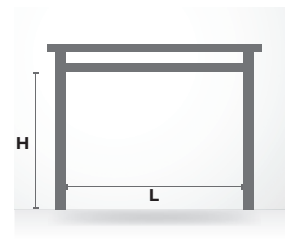

Casquette : 1 079 x 681 mm (L x P)

Casquette autoportante : 1 069 x 802 x 681 mm

- **Poids :**

Casquette 13,2 kg

Casquette autoportante 17,5 kg

2 configurations possibles

Fixation murale

Fixation autoportante au sol