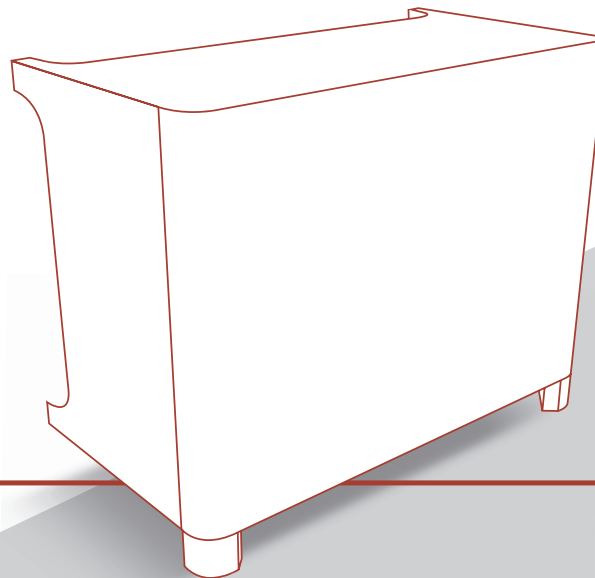

LE CONCEPT OUTSTEEL

Embellir pour mieux profiter

OUTSTEEL, c'est une collection originale servie par une finition haut de gamme, un design soigné qui facilite l'intégration de l'unité technique dans votre extérieur.

Pensé pour votre confort

Installation rapide et maintenance de l'appareil facilitée grâce à d'astucieux systèmes d'accès*...
Les modèles OUTSTEEL ont tout pour vous satisfaire.

Une collection personnalisable

Coloris, accessoires et dimensions, OUTSTEEL s'adapte à tous les besoins, toutes les configurations et toutes les envies.

Durer et faire durer

Fabriqué en acier galvanisé 100 % recyclable, OUTSTEEL est conçu pour protéger durablement votre pompe à chaleur et climatisation des chocs et aléas météo.

*Selon modèles