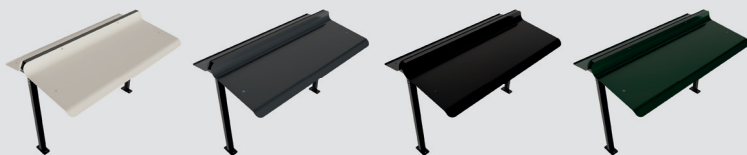

RAL 9001

RAL 7016

RAL 9019

RAL 6005