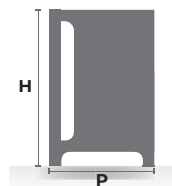

Modèle complet au sol avec face arrière et 4 pieds