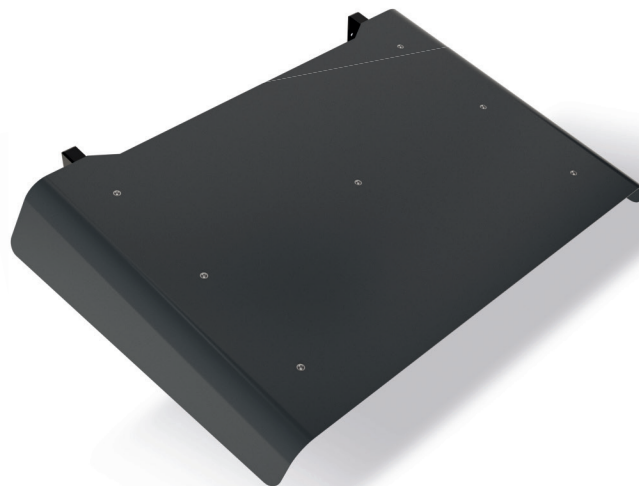

Couvrir & protéger

tout simplement

*La manière la plus simple et la plus économique
de mettre sa pompe à chaleur ou sa climatisation
à l'abri des intempéries.*