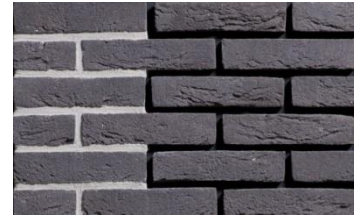

Formats : 210 x 100 x 50 mm
215 x 101 x 65 mm

Handvorm

Inka