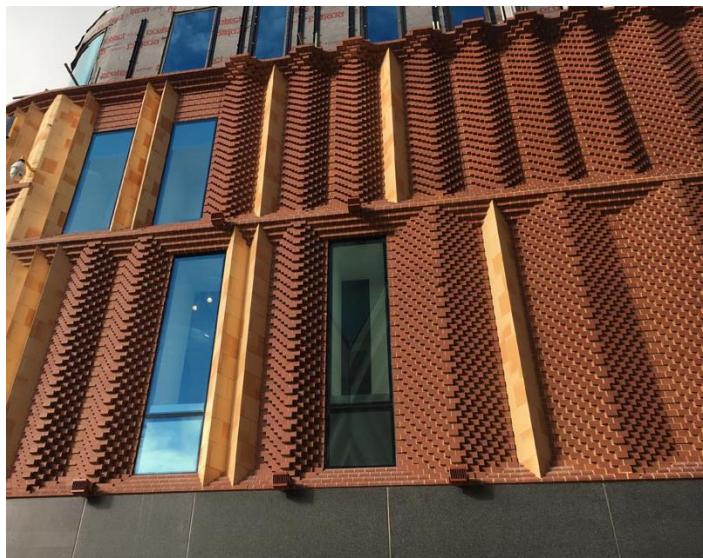

Briques de parement

Formats : 215 x 102 x 65 mm - 215 x 102 x 73 mm

STAFFORDSHIRE BLUE

**STAFFORDSHIRE
BROWN BRINDLE**

STAFFORDSHIRE RED

Briques et plaquettes émaillées

KLINKER
COVADONGA
Depuis 1886

Standard