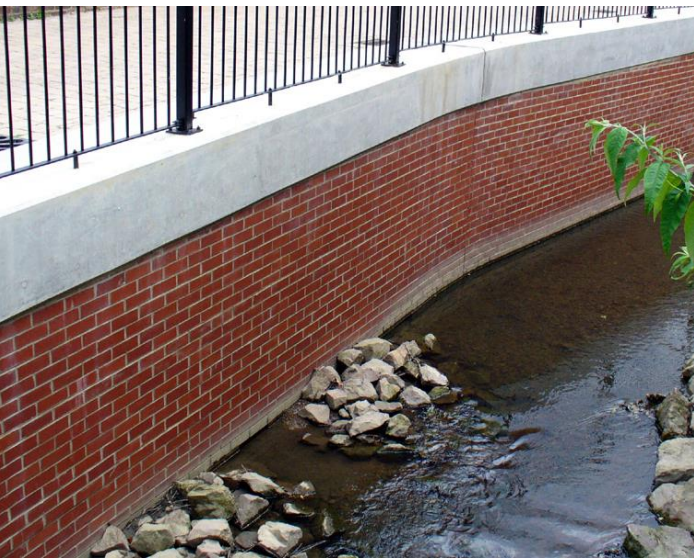

Briques de parement

Formats : 215 x 102 x 65 mm - 215 x 102 x 73 mm

STAFFORDSHIRE BLUE

**STAFFORDSHIRE
BROWN BRINDLE**

STAFFORDSHIRE RED

Briques et plaquettes émaillées

KLINKER
COVADONGA
Depuis 1886

Standard