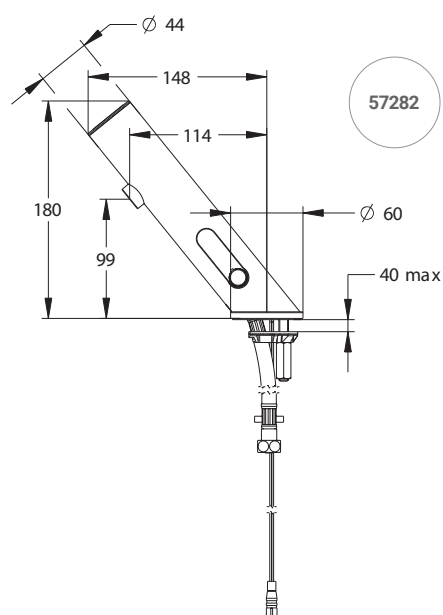

Réf	Alimentation	Débit	Temporisation	Raccordement	Prix
SIMPLE					
57270	Pile lithium 6V intégrée	3l/min	7 s	Ø3/8"	300,00 €
57272	Pile lithium 6V intégrée	1,9l/min	7 s	Ø3/8"	300,00 €
57274	Secteur 230V AC avec transformateur	3l/min	7 s	Ø3/8"	300,00 €
57276	Secteur 230V AC avec transformateur	1,9l/min	7 s	Ø3/8"	300,00 €
MITIGEUR					
57278	Pile lithium 6V intégrée	3l/min	7 s	Ø3/8"	330,00 €
57280	Pile lithium 6V intégrée	1,9l/min	7 s	Ø3/8"	330,00 €
57282	Secteur 230V AC avec transformateur	3l/min	7 s	Ø3/8"	330,00 €
57284	Secteur 230V AC avec transformateur	1,9l/min	7 s	Ø3/8"	330,00 €