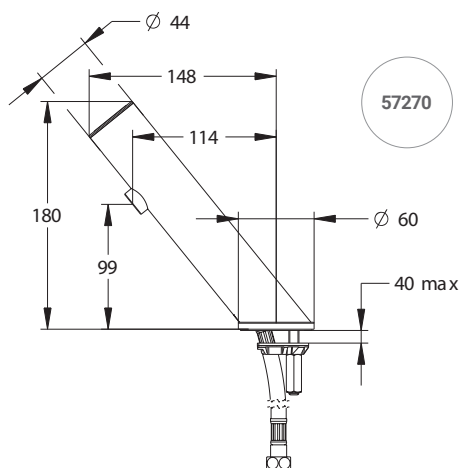

Réf	Alimentation	Débit	Temporisation	Raccordement	Prix
SIMPLE					
57270	Pile lithium 6V intégrée	3l/min	7 s	Ø3/8"	300,00 €
57272	Pile lithium 6V intégrée	1,9l/min	7 s	Ø3/8"	300,00 €
57274	Secteur 230V AC avec transformateur	3l/min	7 s	Ø3/8"	300,00 €
57276	Secteur 230V AC avec transformateur	1,9l/min	7 s	Ø3/8"	300,00 €
MITIGEUR					
57278	Pile lithium 6V intégrée	3l/min	7 s	Ø3/8"	330,00 €
57280	Pile lithium 6V intégrée	1,9l/min	7 s	Ø3/8"	330,00 €
57282	Secteur 230V AC avec transformateur	3l/min	7 s	Ø3/8"	330,00 €
57284	Secteur 230V AC avec transformateur	1,9l/min	7 s	Ø3/8"	330,00 €