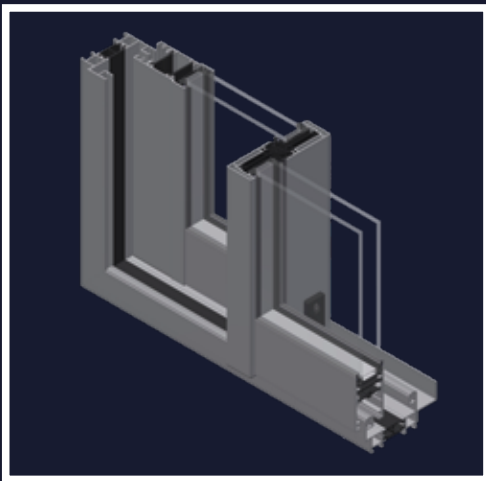

Jusqu'à **2700mm** de hauteur

Jusqu'à **2500mm**
de large par vantail
Jusqu'à 6 vantaux !

➤ CARACTÉRISTIQUES

- Design moderne
- Montant central de 35mm

➤ OPTIONS

- Galets et rails en inox
- Seuil encastré
- Seuil PMR

Transmission Thermique

Uw 1,4 W/(m².K)

Transmission Lumineuse

TLw jusqu'à 0,58

Facteur Solaire

Sw jusqu'à 0,47

Etanchéité Air Eau Vent

A4 E9A VC2

Performances Acoustique

Jusqu'à 35dB

➤ PLUSIEURS CONFIGURATIONS POSSIBLES

➤ Ouverture Traditionnelle

- 2 rails 2, 3 et 4 vantaux
- 3 rails 3 et 6 vantaux

➤ Ouverture à Galandage

- 1 rail 1 et 2 vantaux
- 2 rails 2 et 4 vantaux

➤ ALU SLIDE 67

Des larges surfaces vitrées
pour vous offrir un véritable bain de lumière