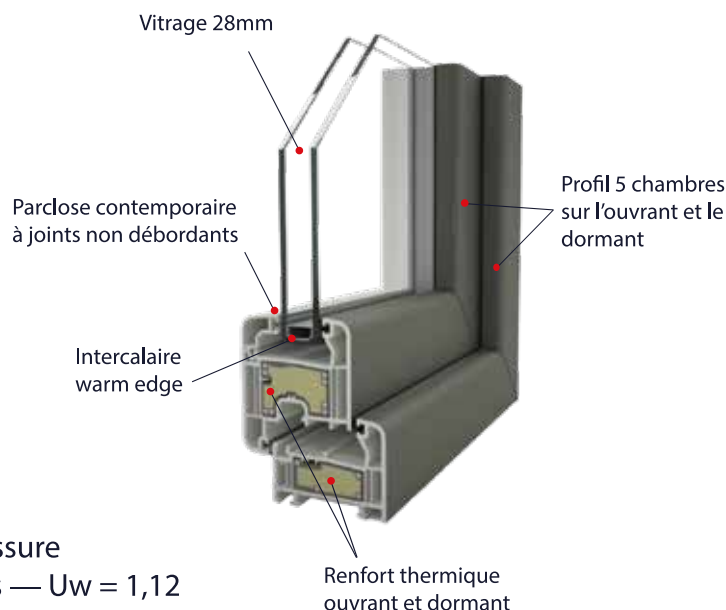

UNE FENÊTRE SURÉQUIPÉE

Zendow Premium propose un excellent rapport qualité-prix-coefficient thermique, notamment pour des bâtiments à usage tertiaire souvent composés de grandes surfaces vitrées, mais également pour les plus exigeants qui souhaitent le meilleur pour leur habitation.

Les fenêtres PVC Zendow Premium sont compatibles avec tous les types de quincailleries anti-effraction apportant tranquillité et sécurité. Les double ou triple vitrages sont solidement fixés dans les feuillures, compliquant ainsi toute tentative d'intrusion.

De plus, les ouvrants secondaires sont munis de verrous filants à renvoi d'angle en équipement de base, renforçant ainsi la sécurité.

- ISOLATION THERMIQUE ET PHONIQUE
- QUALITÉ ET DURABILITÉ
- POSSIBILITÉ DE GRANDES SURFACES VITRÉES
- 100% RECYCLABLE