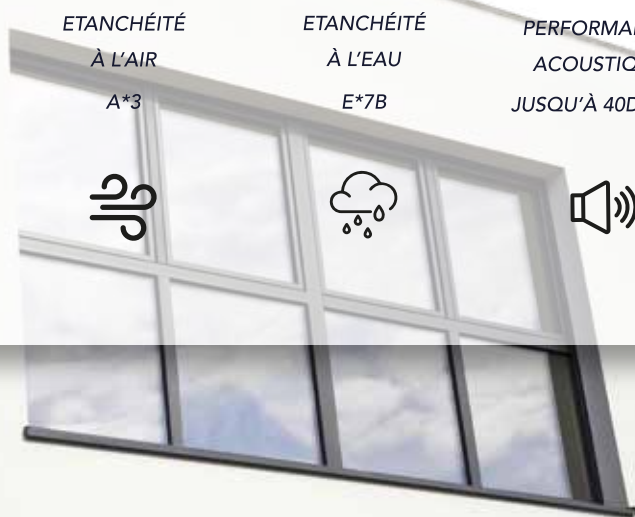

TRANSMISSION
THERMIQUE
 $U_w 1,12 W/(m^2.K)$

TRANSMISSION
LUMINEUSE
TLw jusqu'à 0,58

FACTEUR
SOLAIRE
Sw jusqu'à 0,47

ÉTANCHÉITÉ
À L'AIR
A*3

ÉTANCHÉITÉ
À L'EAU
E*7B

PERFORMANCES
ACOUSTIQUES
JUSQU'À 40DB AC4