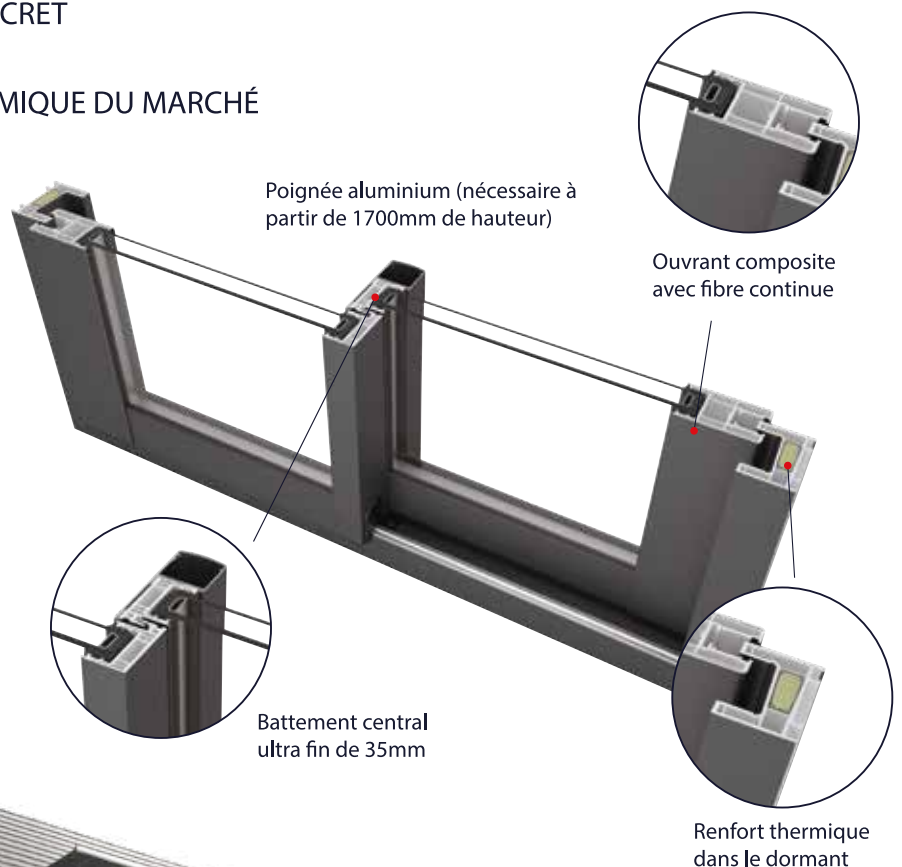

ÉTANCHÉITÉ
À L'EAU
E*7B

PERFORMANCES
ACOUSTIQUES
JUSQU'À 40DB AC4

➤ BAIE VITRÉE COMPOSITE : UN DESIGN ÉLÉGANT, MODERNE, DISCRET

MI-Slide donne priorité à la lumière ! Réduite à un dimensionnel minimum, l'épaisseur du battement central est de 35 mm seulement, le plus fin du marché. Cette surface fine permet au couissant de s'intégrer de façon harmonieuse à tous les styles architecturaux et à toutes les décorations intérieures. Le couissant composite MI-Slide est idéal pour vivre dedans et dehors à la fois.

Poignée simple couissant

Poignée double béquille barillet

FERMETURES ET MOTORISATIONS

LES VOLETS ROULANTS

VOLET MONOBLOC STORBOX 2.0

- Haute performance thermique U_c jusqu'à $0,59 \text{ W/m}^2 \cdot \text{K}$
- Étanchéité à l'air C4
- Affaiblissement acoustique jusqu'à 54 dB
- Pose en neuf et en rénovation