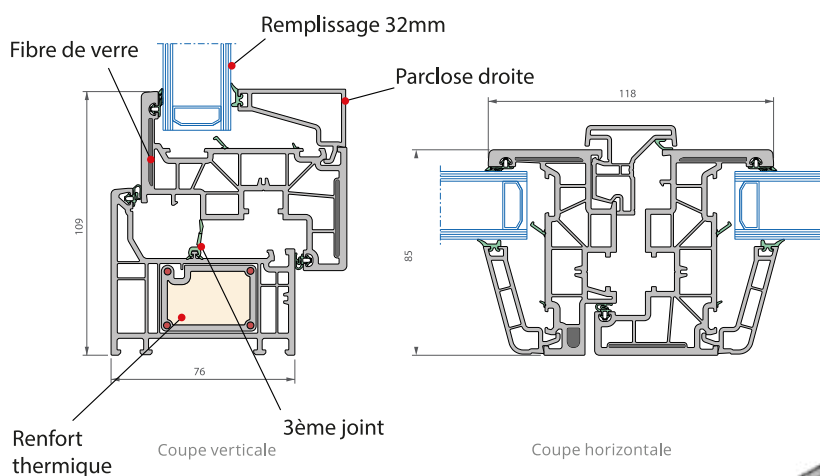

NOUVEAUTÉ 2024 !

ELEGANT

► L'ULTIME CONCEPT DE FENÊTRE

Savant mariage entre design et éco-responsabilité, la série de profilés Elegant offre de nombreux arguments différenciants et dont la valeur ajoutée est importante dans le choix du consommateur.

- ✦ DESIGN TENDANCE ET CONTEMPORAIN
- ⚡ PERFORMANCES THERMIQUES EXCEPTIONNELLES
- ✓ FINESSE DES PROFILÉS
- ♻️ 100 % ÉCO-CIRCULAIRE ET RECYCLABLE

Les ouvrants Elegant contiennent 200 000 mètres de fibres de verre par mètre de profilé.