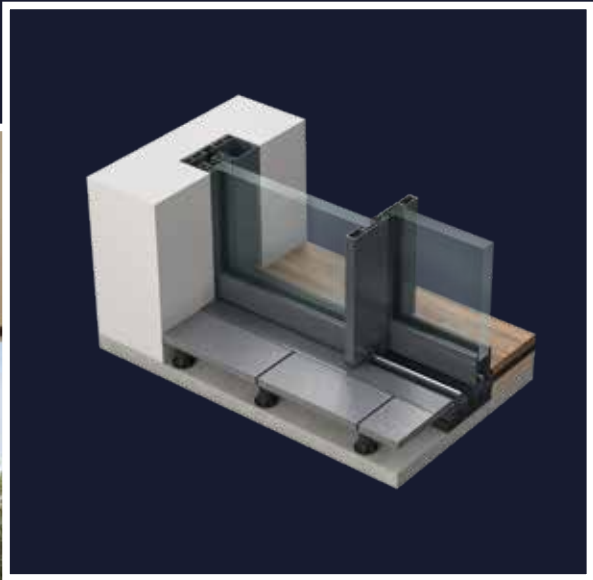

➤ CARACTÉRISTIQUES

- Design minimaliste
- Montant central de 21mm
- Cadre dormant entièrement dissimulé

➤ OPTIONS

- Galets et rails en inox
- Seuil encastré
- Seuil PMR

Transmission Thermique

Uw 1,3 W/(m².K)

Transmission Lumineuse

TLw jusqu'à 0,58

Facteur Solaire

Sw jusqu'à 0,47

Étanchéité Air Eau Vent

A4 E9A VB5

Performances Acoustique

Jusqu'à 41dB

➤ INFINEO COULISSANT MINIMALISTE

Se fond dans le décor, s'adaptant aussi bien à une architecture moderne que traditionnelle