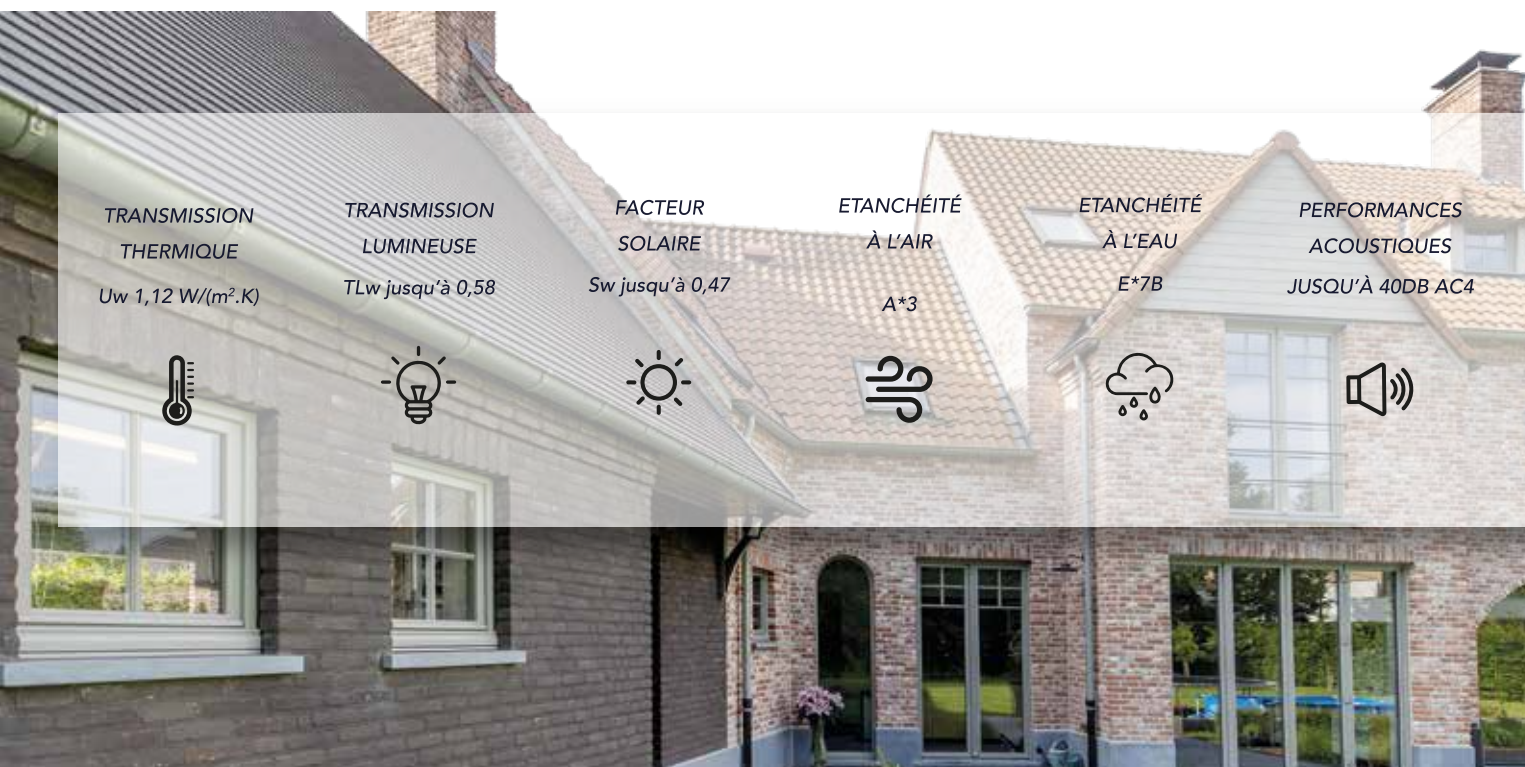

FENÊTRES DISTINGUÉES

La fenêtre PVC Zendow Autentica combine tous les avantages de la gamme de menuiseries PVC Zendow avec une finition en plus. En choisissant parmi un style et différentes couleurs, Zendow Autentica personnalise vos façades et rend votre maison unique.

- ✓ FINITION UNIQUE
- ✦ ÉLÉGANCE ET DESIGN AUTHENTIQUE
- 🎨 LARGE CHOIX DE COULEURS

TRANSMISSION
THERMIQUE
Uw 1,12 W/(m².K)

TRANSMISSION
LUMINEUSE
TLw jusqu'à 0,58

FACTEUR
SOLAIRE
Sw jusqu'à 0,47

ÉTANCHÉITÉ
À L'AIR
A*3

ÉTANCHÉITÉ
À L'EAU
E*7B

PERFORMANCES
ACOUSTIQUES
JUSQU'À 40DB AC4