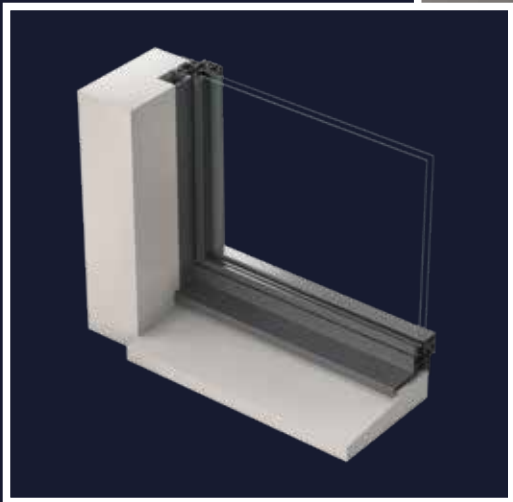

Transmission Thermique

$U_w 1,4 W/(m^2.K)$

Facteur Solaire

Sw jusqu'à 0,47

Transmission Lumineuse

TLw jusqu'à 0,58

Performances Acoustique

Jusqu'à 41dB