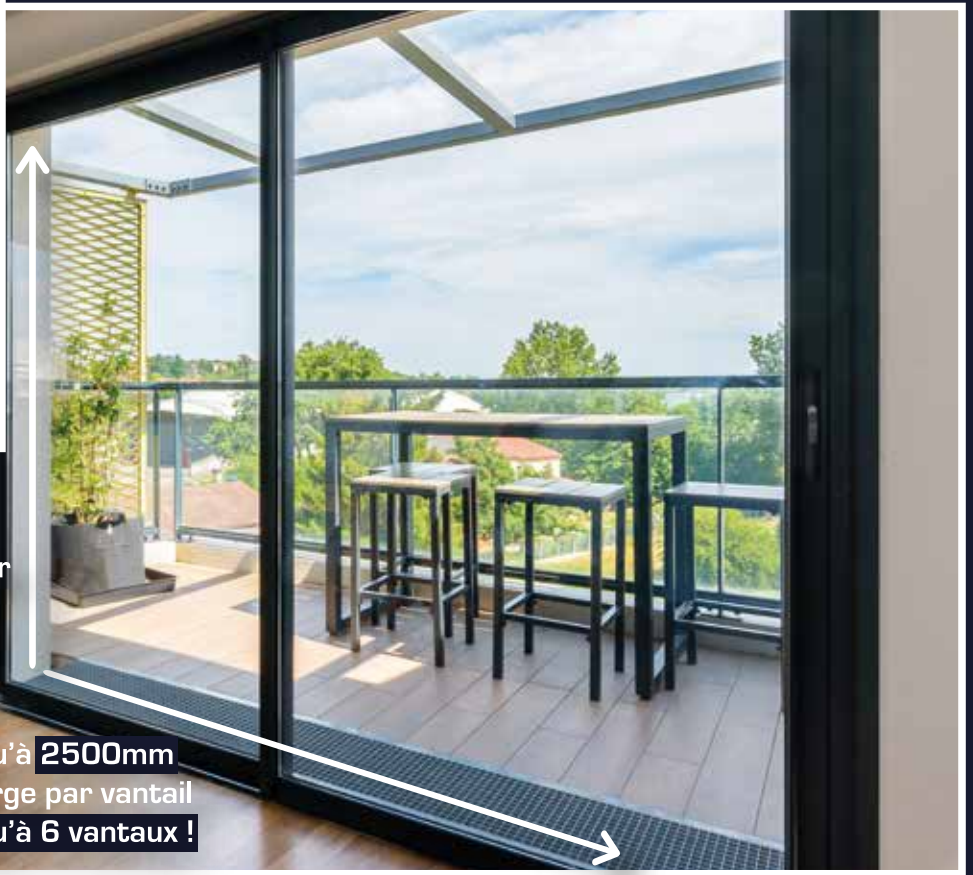

Jusqu'à 2350mm
de hauteur

➤ ALUMINIUM 67

Un apport de lumière naturelle remarquable
et un grand confort d'utilisation

Jusqu'à **2700mm** de hauteur

Jusqu'à **2500mm**
de large par vantail
Jusqu'à 6 vantaux !