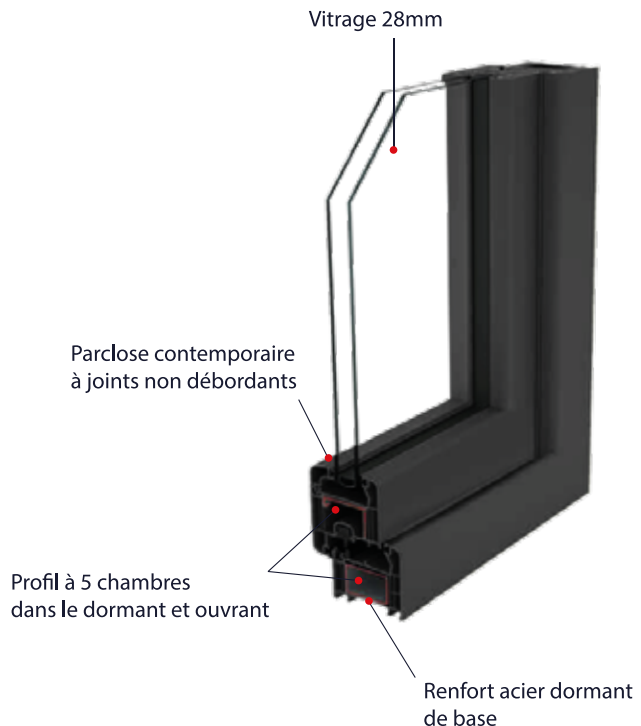

 ISOLATIONS THERMIQUE ET PHONIQUE

 QUALITÉ ET DURABILITÉ

 CONFORT ET SÉCURITÉ

 100% RECYCLABLE

OFFRE DE BASE

- Ouvrants de 70mm à 5 chambres
- Vitrage 28mm 4/20/4
- Poignée centrée
- Ferrage symétrique
- Gâches et galets champignons
- Renfort dormant systématique