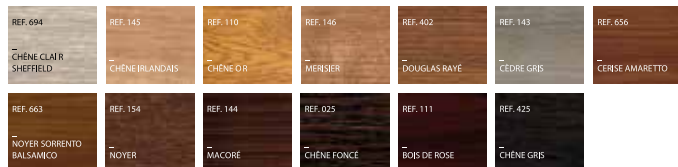

PERSONNALISEZ VOS MENUISERIES !

NOS POIGNÉES

Poignée Zen
○ ○ ○

Poignée Secustik
○ ○ ○

Poignée Zen sur plaque
○ ○ ○

Poignée TLPZ
○ ○ ○

Poignée à clé / TBT
○ ○ ○

Crémone à l'ancienne
○ ○ ○

NOS COULEURS

FINITION PLAXÉE

Effet bois naturel

Effet bois colorés

Films lisses

Films métalliques

Films mats

FINITION THERMOLAQUÉE DÉCOROC

FINITION TEINTÉ DANS LA MASSE

+100 COLORIS DISPONIBLES

La couleur est un atout pour valoriser votre habitation et lui donner du caractère ! C'est pour cela que MIndustries vous propose **une gamme de couleurs ILLIMITÉE**. Tons bois, finition lisse, métallique ou mate : il y en aura pour tous les goûts !