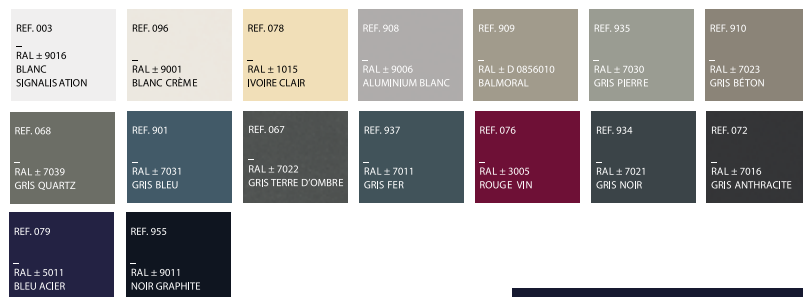

NOS COULEURS

FINITION PLAXÉE

Effet bois naturel

Effet bois colorés

Films lisses

Films métalliques

Films mats

FINITION THERMOLAQUÉE DÉCOROC

FINITION TEINTÉ DANS LA MASSE

+100 COLORIS DISPONIBLES

La couleur est un atout pour valoriser votre habitation et lui donner du caractère ! C'est pour cela que MIndustries vous propose **une gamme de couleurs ILLIMITÉE**. Tons bois, finition lisse, métallique ou mate : il y en aura pour tous les goûts !