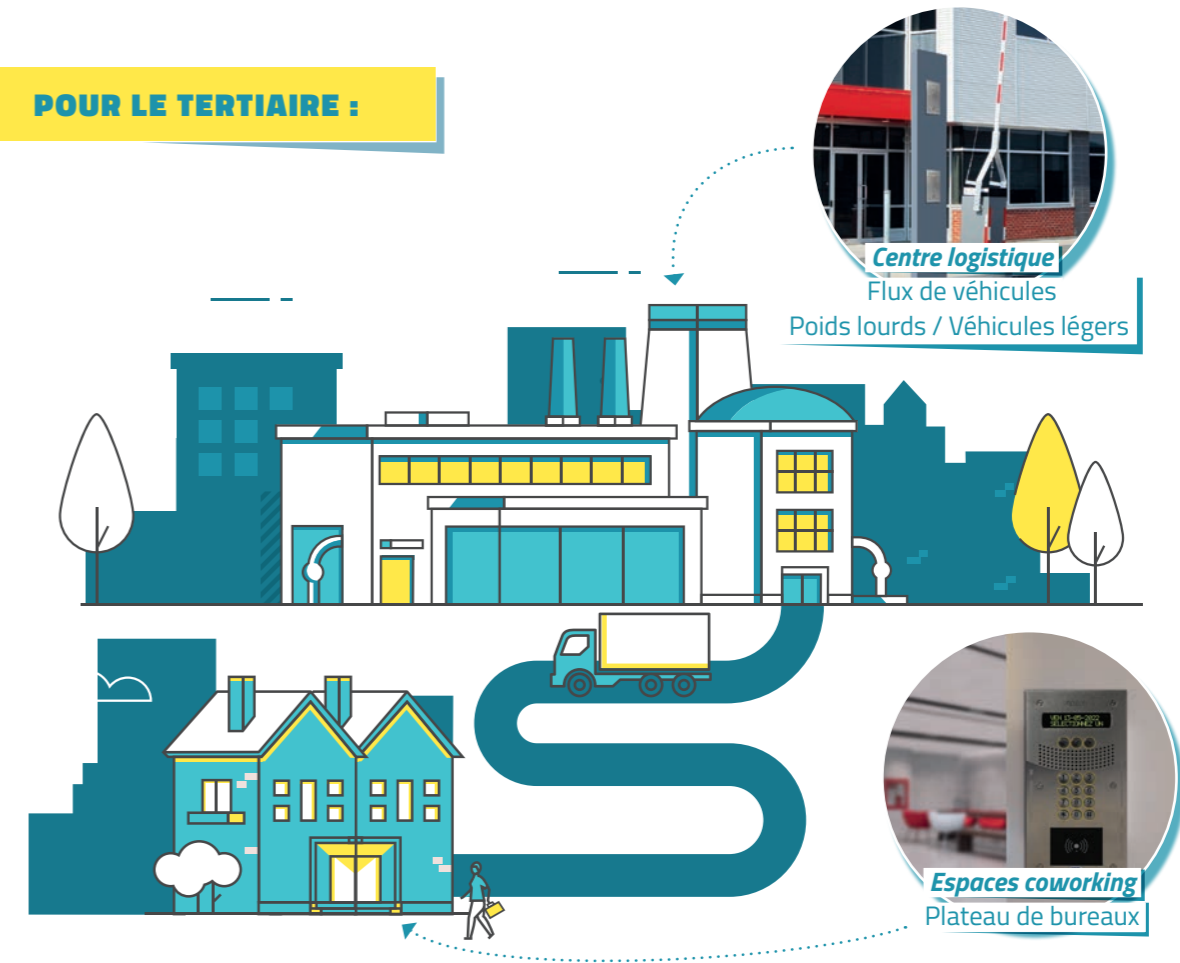

POUR ÉQUIPER TOUS VOS ACCÈS RIEN DE PLUS SIMPLE !

POUR LE TERTIAIRE :