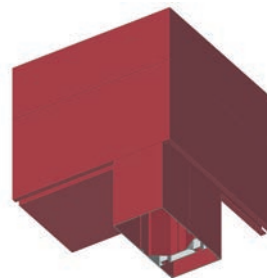

Son look est défini comme minimaliste par **sa pente visible sur le côté** qui peut aller **de cinq à vingt degrés**. Par sa solidité, elle peut atteindre des portées allant jusqu'à six mètres de profondeur et six mètres de largeur entre poteaux afin de maximiser sa vue.

Il est tout à fait possible de combiner plusieurs types de remplissages.

Rehausse

Rehausse moderne

Rehausse classique

Rehausse arrondie

Poteaux

Vous pouvez affiner le style de votre pergola en fonction du poteau que vous souhaitez.

Un poteau aligné en façade et de côté pour compléter le look cubique.

Un poteau aligné uniquement en façade, que vous pouvez également décaler vers l'intérieur jusqu'à un mètre pour obtenir un look plus minimaliste.