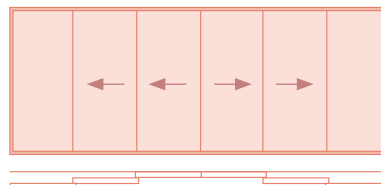

Cadre avec panneau décoratif.

Lamelles horizontales fixes en imitation bois.

Cadres avec lames orientables

Différentes
couleurs
possibles

Lamelles horizontales orientables dans **la couleur de votre choix ou en aluminium ton bois.**

Lamelles verticales orientables dans la couleur de votre choix ou en aluminium ton bois.

Configurations possibles

Ouverture coulissante sur le côté

Ouverture possible vers la droite ou vers la gauche.

Ouverture coulissante par le milieu

Ouverture possible vers la droite et vers la gauche.

Cadre avec lames orientables

Cadre avec lames non-orientables

Carports

Bénéficiez d'une parfaite harmonie entre votre pergola et votre carport, grâce à l'utilisation des mêmes profilés que nos pergolas.