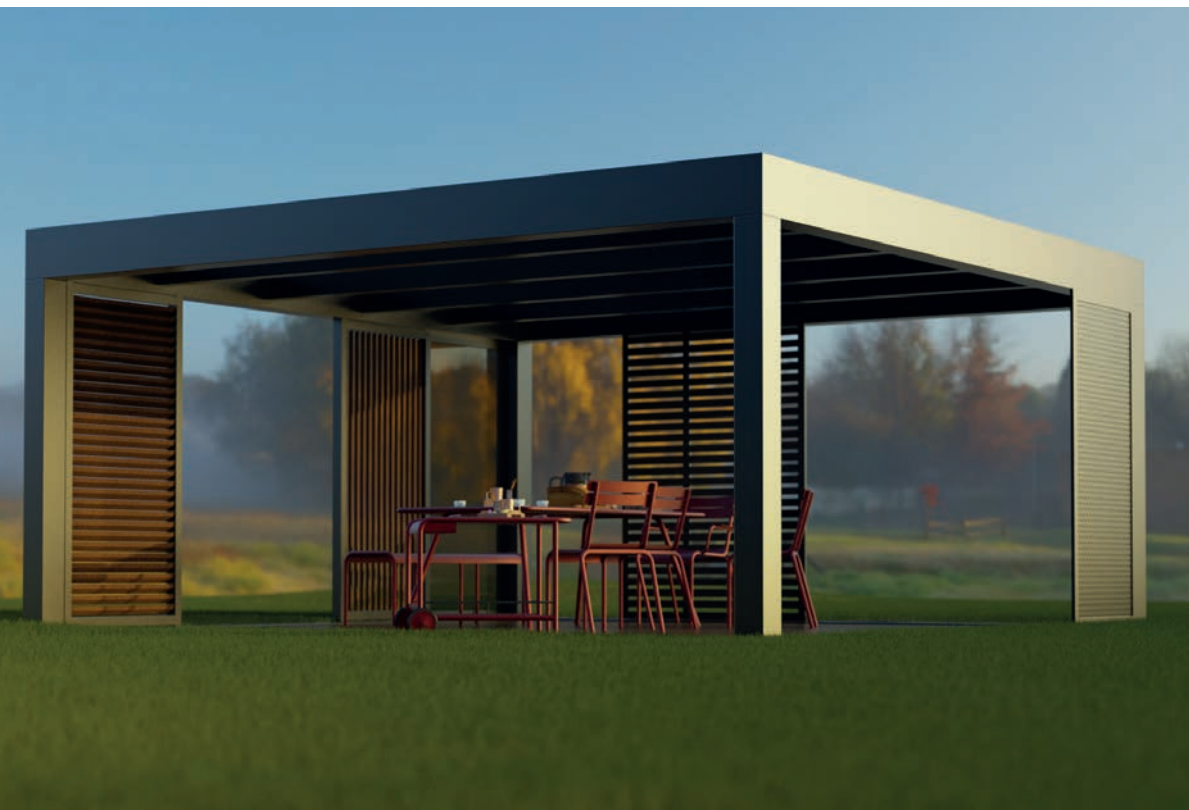

Pergolas

Les pergolas Flandria Systems

vous permettent de réellement profiter de votre extérieur au fil des saisons.

Les possibilités de protection contre le soleil et les intempéries sont nombreuses.

Les différentes configurations possibles de vos extensions feront de votre pergola un endroit unique. Votre extérieur devient ainsi un espace de vie agréable et configuré selon vos envies.