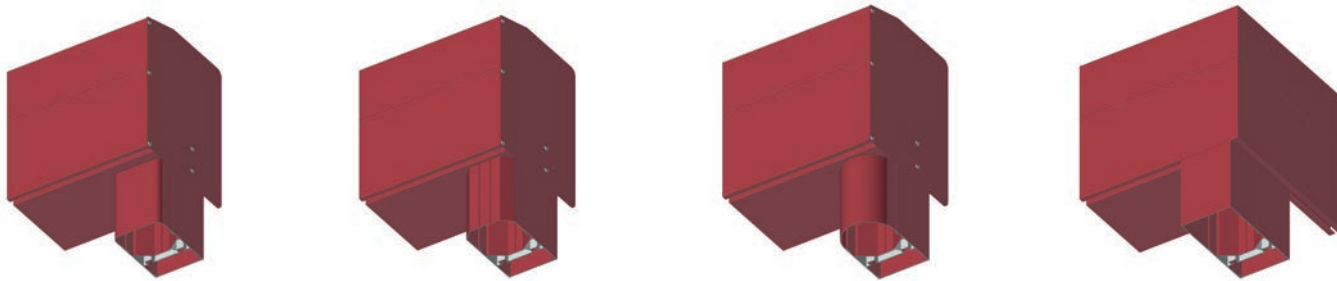

Capots

Un choix de capots de descente d'eau en fonction de vos envies.