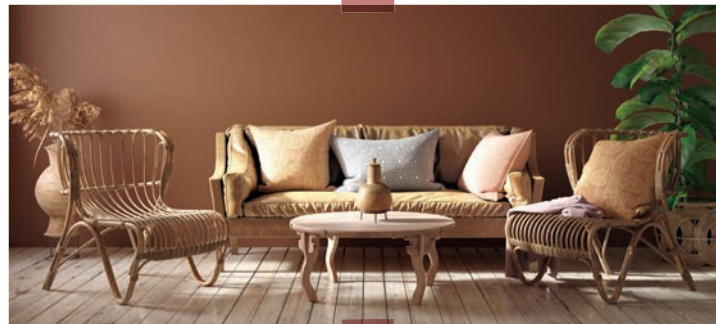

Terra

Terra est une ambiance qui vous rapproche de la terre.

Ses tons chauds et ses couleurs terreuses vous donneront la sensation d'être toujours en vacances.

La terre a de nombreux bienfaits sur la santé. Cette ambiance a été conçue en ce sens, pour mettre en avant les vertus de la terre avec la couleur prédominante qu'est le terracotta.

Retrouvez la chaleur du Sud dans la pergola Terra. Ressourcez-vous, entouré de ses couleurs terreuses et de ses tons chauds, qui vous donneront l'impression d'être toujours en vacances.

Détendez-vous et pratiquez le yoga en famille ou entre amis pour vous déconnecter et ressentir l'apaisement que vous prodiguera notre pergola terra.

Terra évoque l'été tout au long de l'année.