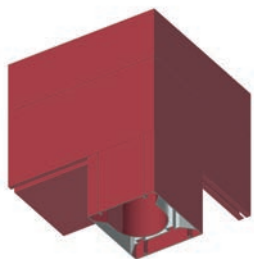

Son look est défini comme minimaliste par **sa pente visible sur le côté** qui peut aller **de cinq à vingt degrés**. Par sa solidité, elle peut atteindre des portées allant jusqu'à six mètres de profondeur et six mètres de largeur entre poteaux afin de maximiser sa vue.

Il est tout à fait possible de combiner plusieurs types de remplissages.

Rehausse

Rehausse moderne

Rehausse classique

Rehausse arrondie

Poteaux

Vous pouvez affiner le style de votre pergola en fonction du poteau que vous souhaitez.

Un poteau aligné en façade et de côté pour compléter le look cubique.

Un poteau aligné uniquement en façade, que vous pouvez également décaler vers l'intérieur jusqu'à un mètre pour obtenir un look plus minimaliste.