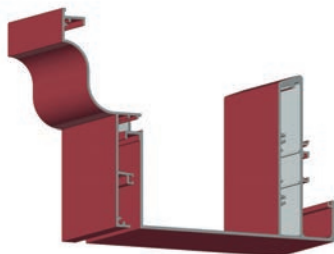

Son look est défini comme minimaliste par **sa pente visible sur le côté** qui peut aller **de cinq à vingt degrés**. Par sa solidité, elle peut atteindre des portées allant jusqu'à six mètres de profondeur et six mètres de largeur entre poteaux afin de maximiser sa vue.

Remplissage de toiture

Pour votre pergola, **vous pouvez choisir le type de remplissage que vous souhaitez :**

- du vitrage, pour laisser passer la lumière dans votre espace de vie, et en profiter tout au long de l'année,
- des panneaux, pour rendre votre pergola unique et apporter une touche de design dans votre jardin.

Il est tout à fait possible de combiner plusieurs types de remplissages.

Rehausse

Rehausse moderne

Rehausse classique

Rehausse arrondie

Poteaux

Vous pouvez affiner le style de votre pergola en fonction du poteau que vous souhaitez.

Un poteau aligné en façade et de côté pour compléter le look cubique.

Un poteau aligné uniquement en façade, que vous pouvez également décaler vers l'intérieur jusqu'à un mètre pour obtenir un look plus minimaliste.