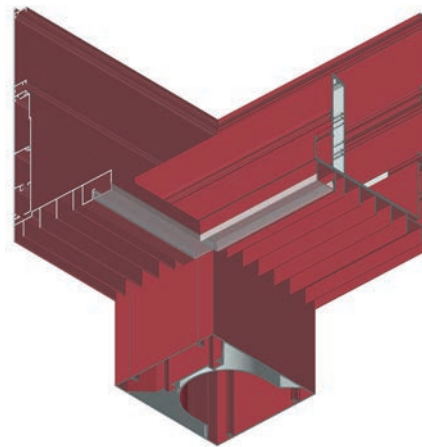

Son look est défini comme minimaliste par **sa pente visible sur le côté** qui peut aller **de cinq à vingt degrés**. Par sa solidité, elle peut atteindre des portées allant jusqu'à six mètres de profondeur et six mètres de largeur entre poteaux afin de maximiser sa vue.

Un poteau aligné en façade et de côté pour compléter le look cubique.

Un poteau aligné uniquement en façade, que vous pouvez également décaler vers l'intérieur jusqu'à un mètre pour obtenir un look plus minimaliste.

Capots

Un choix de capots de descente d'eau en fonction de vos envies.

Éclairage

Des spots ou de l'éclairage LED sont les solutions parfaites

pour prolonger vos soirées, vous pouvez bénéficier d'une lumière d'ambiance totalement intégrée à votre pergola.

Le système d'éclairage LED est donc implanté dans la pergola, pour un rendu encore plus exceptionnel qui vous permettra de profiter encore plus longtemps de vos soirées... Vous pouvez également faire le choix d'intégrer des spots dans les chevrons de votre pergola.