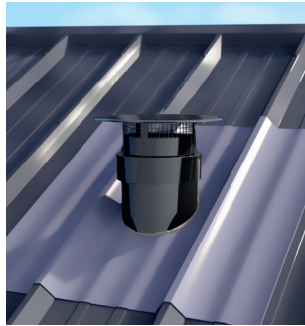

SORTIE DE TOIT
VENTÉLIA
SPÉCIAL VENTILATION

VENTÉLIA
COUVERTURE TUILES

VENTÉLIA
COUVERTURE ARDOISES

VENTÉLIA
TOIT TERRASSE

VENTÉLIA
TÔLE ACIER NERVURÉE
& FIBROCIMENT

PERFORMANCES AÉRAULIQUES UNE RÉFÉRENCE DU MARCHÉ

APPLICATIONS

- Raccordement des VMC simple ou double flux
- Hotte de cuisine
- Chauffe-eau thermodynamique (CET)
- Autres applications telles que sèche-linge

FINITIONS LISSE

	EN STOCK				SUR COMMANDE	
Ventéla Tuiles	Noir RAL 9005	Brique RAL 8004	Ocre RAL 1015	Amarante RAL 8017	Gris anthracite RAL 7016	Gris terre d'ombre RAL 7022
	Noir RAL 9005				Gris anthracite RAL 7016	Gris terre d'ombre RAL 7022

Teintes non contractuelles

LE  POUJOLAT 

- Perte de charge statique ≤ 4 Pa
- Installation facile et rapide en 3 étapes
- Large choix de couleurs
- Étanchéité garantie
- Préserve l'esthétique de la toiture
- Conforme CPT Ventilation 3615-V4/02-2018