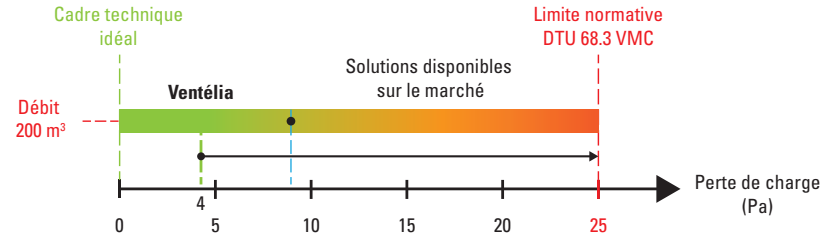

APPLICATIONS

- Raccordement des VMC simple ou double flux
- Hotte de cuisine
- Chauffe-eau thermodynamique (CET)
- Autres applications telles que sèche-linge

FINITIONS LISSE

	EN STOCK				SUR COMMANDE	
Ventéla Tuiles	Noir RAL 9005	Brique RAL 8004	Ocre RAL 1015	Amarante RAL 8017	Gris anthracite RAL 7016	Gris terre d'ombre RAL 7022
	Noir RAL 9005				Gris anthracite RAL 7016	Gris terre d'ombre RAL 7022

Teintes non contractuelles

LE  POUJOLAT 

- Perte de charge statique ≤ 4 Pa
- Installation facile et rapide en 3 étapes
- Large choix de couleurs
- Étanchéité garantie
- Préserve l'esthétique de la toiture
- Conforme CPT Ventilation 3615-V4/02-2018