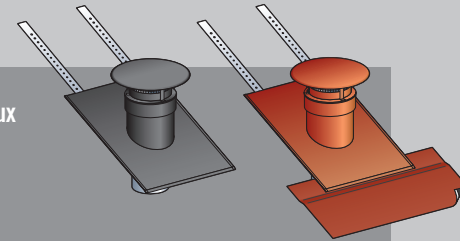

SORTIE DE TOIT
VENTÉLIA
SPÉCIAL VENTILATION

VENTÉLIA
COUVERTURE TUILES

VENTÉLIA
COUVERTURE ARDOISES

VENTÉLIA
TOIT TERRASSE

VENTÉLIA
TÔLE ACIER NERVURÉE
& FIBROCIMENT

PERFORMANCES AÉRAULIQUES UNE RÉFÉRENCE DU MARCHÉ

APPLICATIONS

- Raccordement des VMC simple ou double flux
- Hotte de cuisine
- Chauffe-eau thermodynamique (CET)
- Autres applications telles que sèche-linge

FINITIONS LISSE

	EN STOCK				SUR COMMANDE	
Ventéla Tuiles	Noir RAL 9005	Brique RAL 8004	Ocre RAL 1015	Amarante RAL 8017	Gris anthracite RAL 7016	Gris terre d'ombre RAL 7022
	Noir RAL 9005				Gris anthracite RAL 7016	Gris terre d'ombre RAL 7022

Teintes non contractuelles

LE  POUJOLAT 

- Perte de charge statique ≤ 4 Pa
- Installation facile et rapide en 3 étapes
- Large choix de couleurs
- Étanchéité garantie
- Préserve l'esthétique de la toiture
- Conforme CPT Ventilation 3615-V4/02-2018