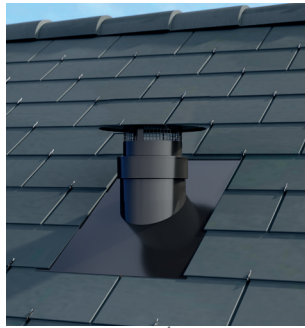

SORTIE DE TOIT
VENTÉLIA
SPÉCIAL VENTILATION

VENTÉLIA
COUVERTURE TUILES

VENTÉLIA
COUVERTURE ARDOISES

VENTÉLIA
TOIT TERRASSE

VENTÉLIA
TÔLE ACIER NERVURÉE
& FIBROCIMENT

PERFORMANCES AÉRAULIQUES UNE RÉFÉRENCE DU MARCHÉ

APPLICATIONS

- Raccordement des VMC simple ou double flux
- Hotte de cuisine
- Chauffe-eau thermodynamique (CET)
- Autres applications telles que sèche-linge

FINITIONS LISSE

	EN STOCK				SUR COMMANDE	
Ventéla Tuiles	Noir RAL 9005	Brique RAL 8004	Ocre RAL 1015	Amarante RAL 8017	Gris anthracite RAL 7016	Gris terre d'ombre RAL 7022
	Noir RAL 9005				Gris anthracite RAL 7016	Gris terre d'ombre RAL 7022

Teintes non contractuelles

LE  POUJOLAT 

- Perte de charge statique ≤ 4 Pa
- Installation facile et rapide en 3 étapes
- Large choix de couleurs
- Étanchéité garantie
- Préserve l'esthétique de la toiture
- Conforme CPT Ventilation 3615-V4/02-2018