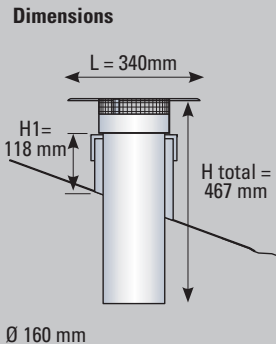

FINITIONS LISSE

	EN STOCK				SUR COMMANDE	
Ventéla Tuiles	Noir RAL 9005	Brique RAL 8004	Ocre RAL 1015	Amarante RAL 8017	Gris anthracite RAL 7016	Gris terre d'ombre RAL 7022
	Noir RAL 9005				Gris anthracite RAL 7016	Gris terre d'ombre RAL 7022

Teintes non contractuelles

LE POUJOLAT

- Perte de charge statique ≤ 4 Pa
- Installation facile et rapide en 3 étapes
- Large choix de couleurs
- Étanchéité garantie
- Préserve l'esthétique de la toiture
- Conforme CPT Ventilation 3615-V4/02-2018