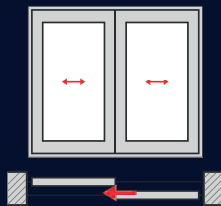

▶ PLUSIEURS CONFIGURATIONS POSSIBLES

▶ Ouverture Traditionnelle

- 2 rails 2, 3 et 4 vantaux
- 3 rails 3 et 6 vantaux