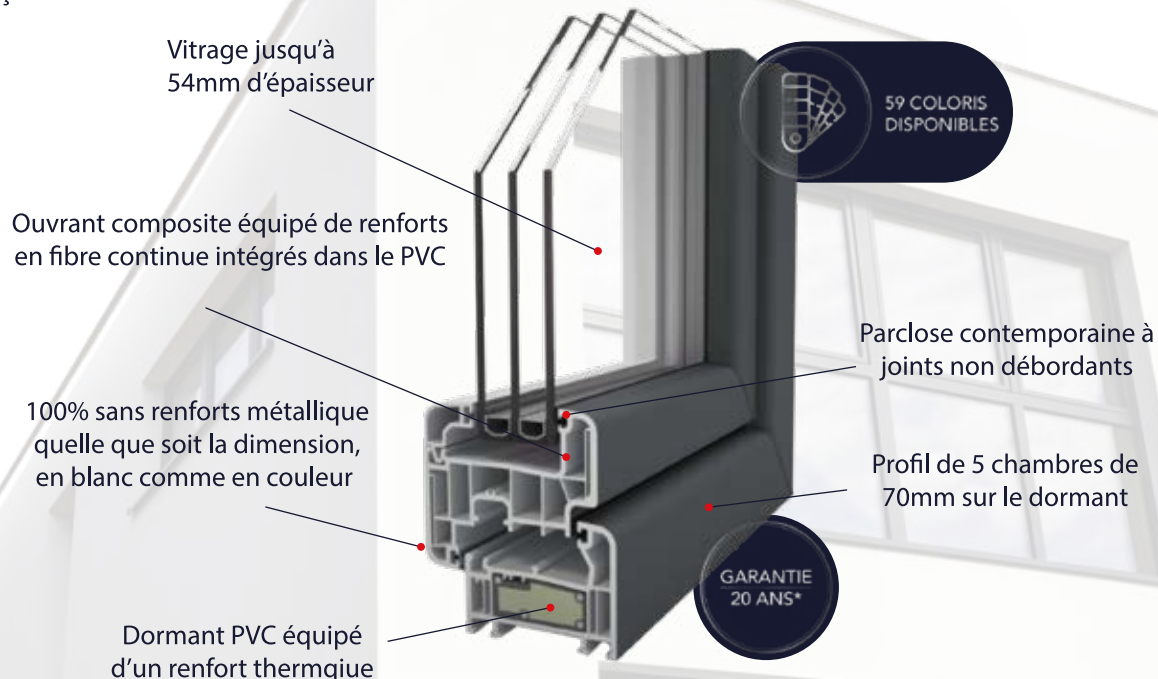

TRANSMISSION
THERMIQUE
Uw 1,12 W/(m².K)

UNE FENÊTRE SURÉQUIPÉE

Neo Premium propose un excellent rapport qualité-prix-coefficient thermique, notamment pour des bâtiments à usage tertiaire souvent composés de grandes surfaces vitrées, mais également pour les plus exigeants qui souhaitent le meilleur pour leur habitation.

Les fenêtres PVC Neo Premium sont compatibles avec tous les types de quincailleries anti-effraction apportant tranquillité et sécurité. Les double ou triple vitrages sont solidement fixés dans les feuillures, compliquant ainsi toute tentative d'intrusion.

De plus, les ouvrants secondaires sont munis de verrous filants à renvoi d'angle en équipement de base, renforçant ainsi la sécurité.