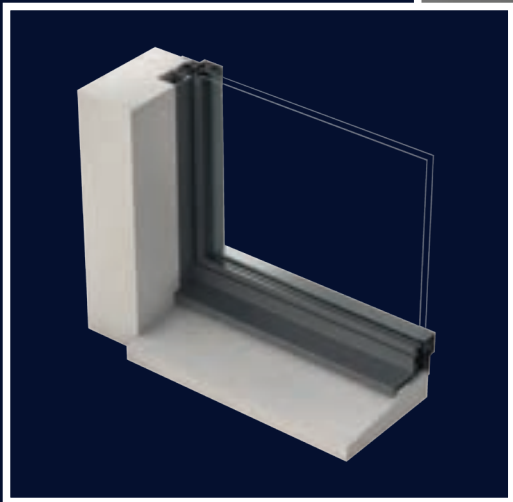

# ➤ INFINEO COULISSANT MINIMALISTE

Se fond dans le décor, s'adaptant aussi bien à une architecture moderne que traditionnelle

Jusqu'à **2400mm**  
de hauteur

Jusqu'à **1500mm** de large pour 1 vantail  
et **2200mm** pour 2 vantaux