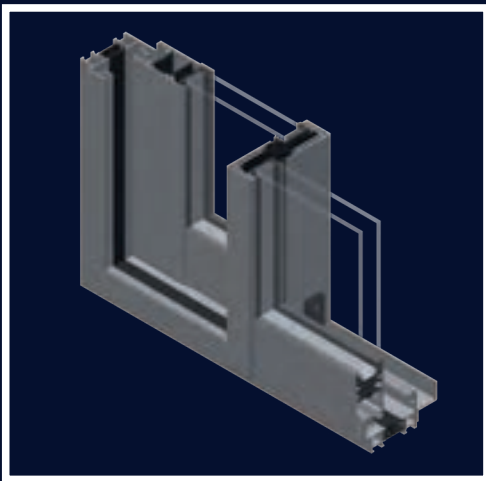

# ➤ ALUMINIUM 67

Un apport de lumière naturelle remarquable  
et un grand confort d'utilisation

Jusqu'à **2700mm** de hauteur

Jusqu'à **2500mm**  
de large par vantail  
**Jusqu'à 6 vantaux !**