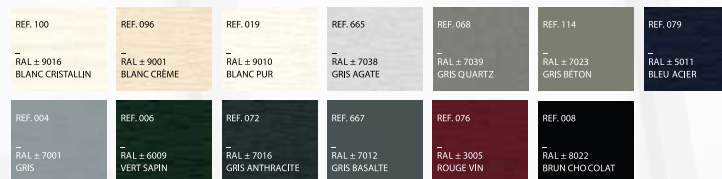

Effet bois colorés