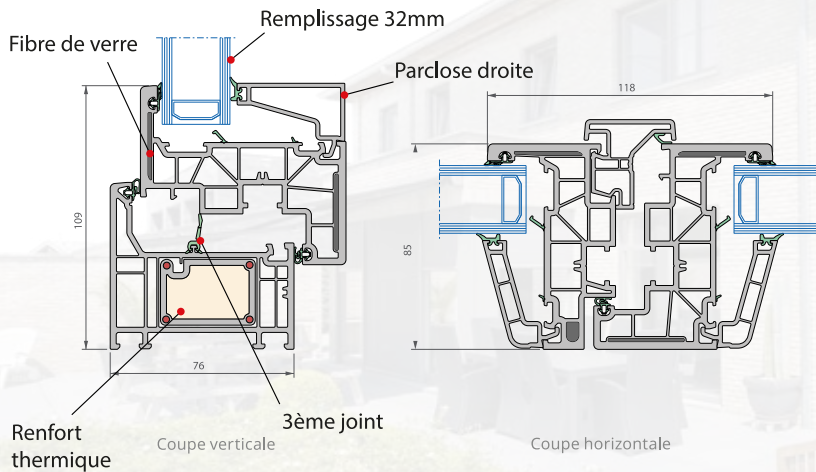

L'ULTIME CONCEPT DE FENÊTRE

Savant mariage entre design et éco-responsabilité, la série de profilés Elegant Thermofibra Infinity offre de nombreux arguments différenciants et dont la valeur ajoutée est importante dans le choix du consommateur.

- ✦ DESIGN TENDANCE ET CONTEMPORAIN
- ⚡ PERFORMANCES THERMIQUES EXCEPTIONNELLES
- ✓ FINESSE DES PROFILÉS
- ♻️ 100 % ÉCO-CIRCULAIRE ET RECYCLABLE

Les ouvrants Elegant contiennent 200 000 mètres de fibres de verre par mètre de profilé.

POIGNÉE DE BASE

FINITION perfect line

Chez MIndustries, nous sommes fiers d'introduire notre nouvelle solution de soudure, baptisée Perfect Line. Grâce à l'acquisition de la soudeuse de nouvelle génération A4-P2H, nous repoussons les limites de la qualité de finition de nos menuiseries, garantissant des profilés sans ébavurage et une continuité visuelle parfaite.