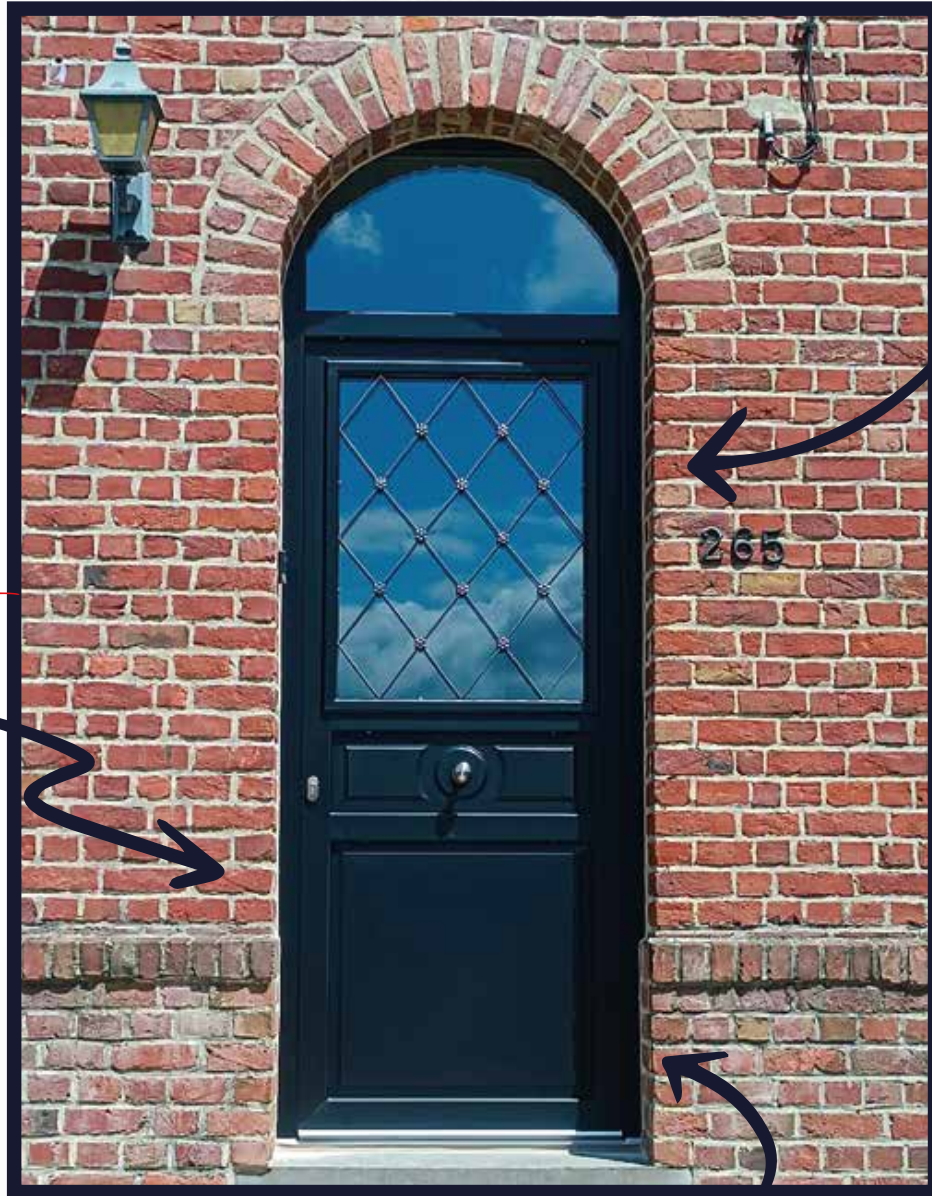

Noir
Graphite

Modèle Dublin

Grille Savoie