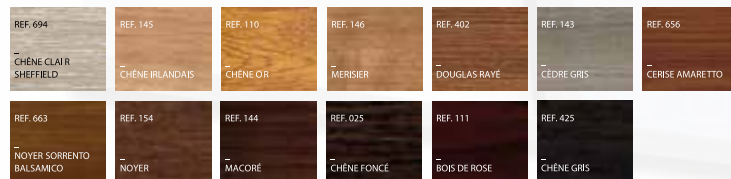

Choisissez votre teinte...

FINITION PLAXÉE

Effet bois naturel