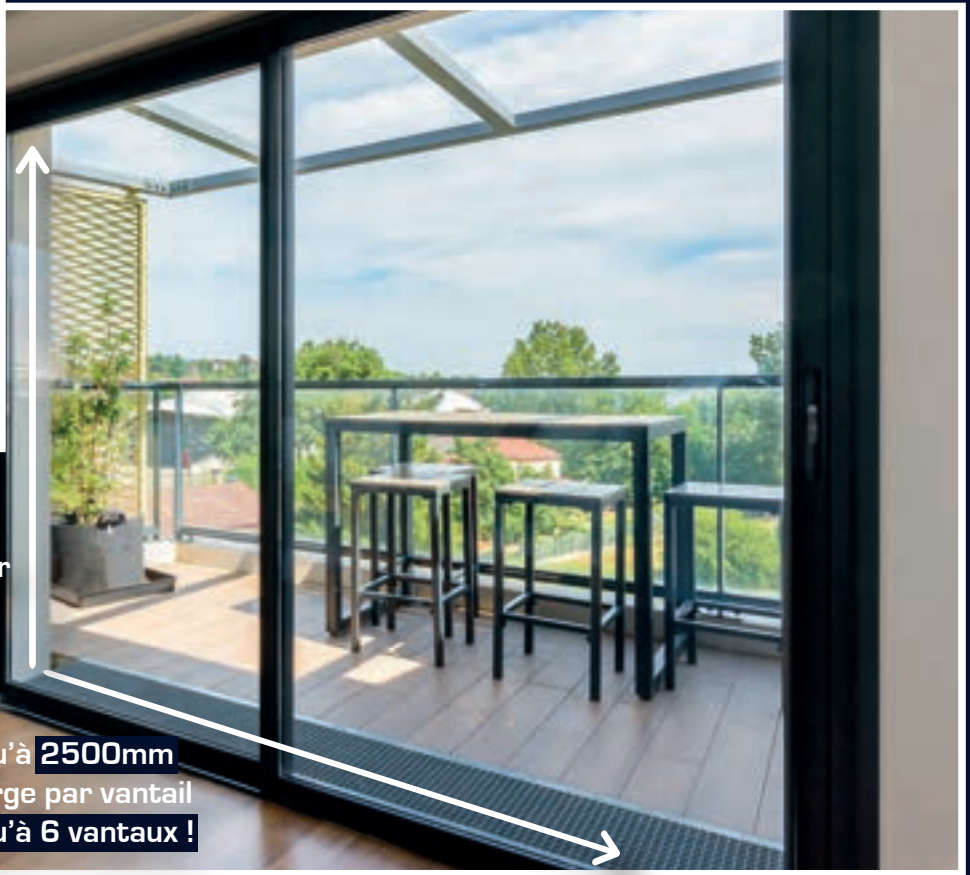

# ➤ ALUMINIUM 67

Un apport de lumière naturelle remarquable  
et un grand confort d'utilisation

Jusqu'à **2700mm** de hauteur

Jusqu'à **2500mm**  
de large par vantail  
**Jusqu'à 6 vantaux !**