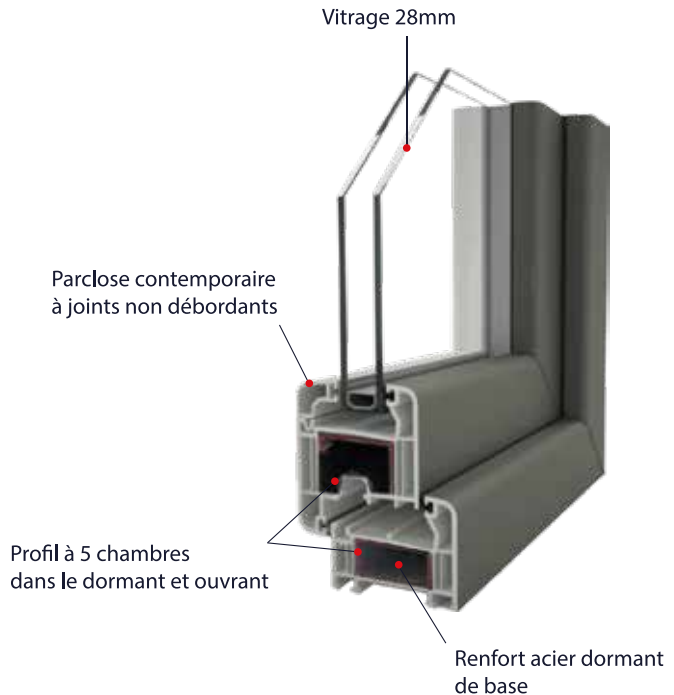

UNE FENÊTRE À HAUTE PERFORMANCE

40 % des pertes de chaleur proviennent d'une mauvaise isolation des fenêtres. Une fenêtre PVC double vitrage réduit ces pertes et permet de réaliser une grande économie d'énergie. Ainsi, Deceuninck a créé pour vous les fenêtres PVC Zendow à hautes performances thermiques et phoniques. Equipée sur le dormant et l'ouvrant de profils 5 chambres de 70 mm, la fenêtre PVC Zendow garantit confort, style et design.

ISOLATIONS THERMIQUE ET PHONIQUE

QUALITÉ ET DURABILITÉ

CONFORT ET SÉCURITÉ

100% RECYCLABLE

OFFRE DE BASE

- Ouvrants de 70mm à 5 chambres
- Vitrage 28mm 4/20/4
- Poignée centrée
- Ferrage symétrique
- Gâches et galets champignons
- Renfort dormant systématique

LES OPTIONS

- Fichage invisible
- Verrou filant (à renvoi d'angle) sur semi-fixe
- Renfort total
- Triple vitrage

PERFORMANCE
THERMIQUE

$U_w 1,19 \text{ W/(m}^2\cdot\text{K)}$

TRANSMISSION
LUMINEUSE

TLw jusqu'à 0,58

FACTEUR
SOLAIRE

Sw jusqu'à 0,47

ÉTANCHÉITÉ
À L'AIR

A*3

ÉTANCHÉITÉ
À L'EAU

E*7B

PERFORMANCES
ACOUSTIQUES
JUSQU'À 40DB AC4