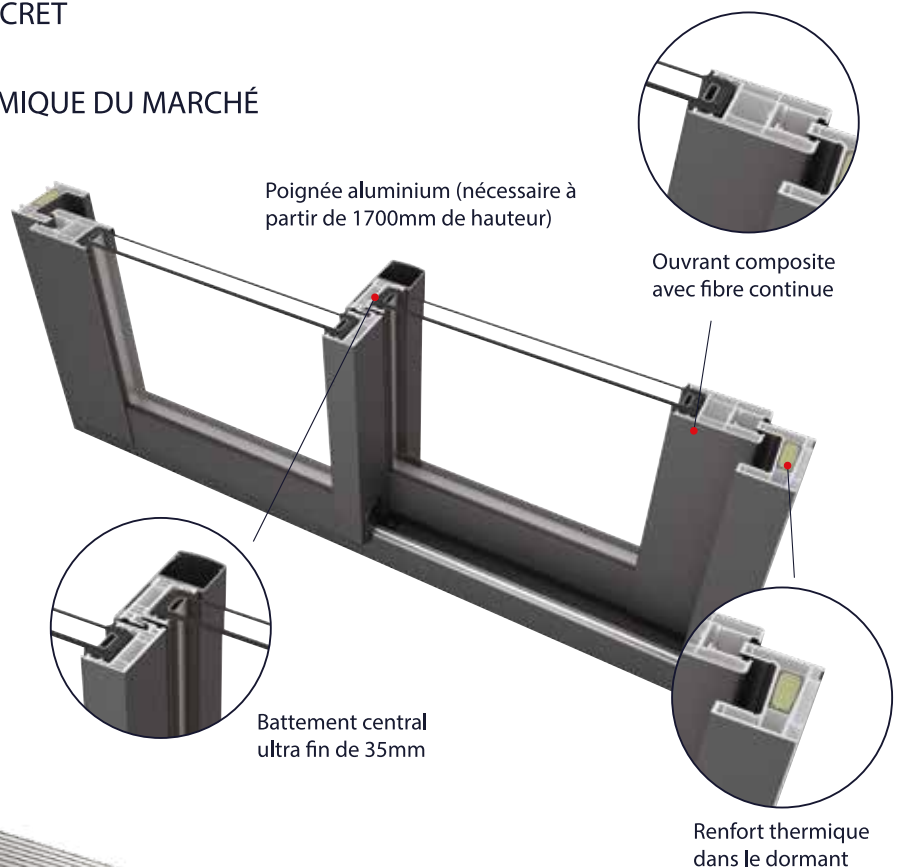

➤ BAIE VITRÉE COMPOSITE : UN DESIGN ÉLÉGANT, MODERNE, DISCRET

MI-Slide donne priorité à la lumière ! Réduite à un dimensionnel minimum, l'épaisseur du battement central est de 35 mm seulement, le plus fin du marché. Cette surface fine permet au couissant de s'intégrer de façon harmonieuse à tous les styles architecturaux et à toutes les décorations intérieures. Le couissant composite MI-Slide est idéal pour vivre dedans et dehors à la fois.

✦ DESIGN ÉLÉGANT, MODERNE, DISCRET

⚡ MEILLEURE PERFORMANCE THERMIQUE DU MARCHÉ

👁️ LARGE CHOIX DE COULEURS

♻️ 100% RECYCLABLE

➤ LES OPTIONS

- Seuil aluminium 20mm
- Bouclier thermique

➤ POIGNÉE DE BASE