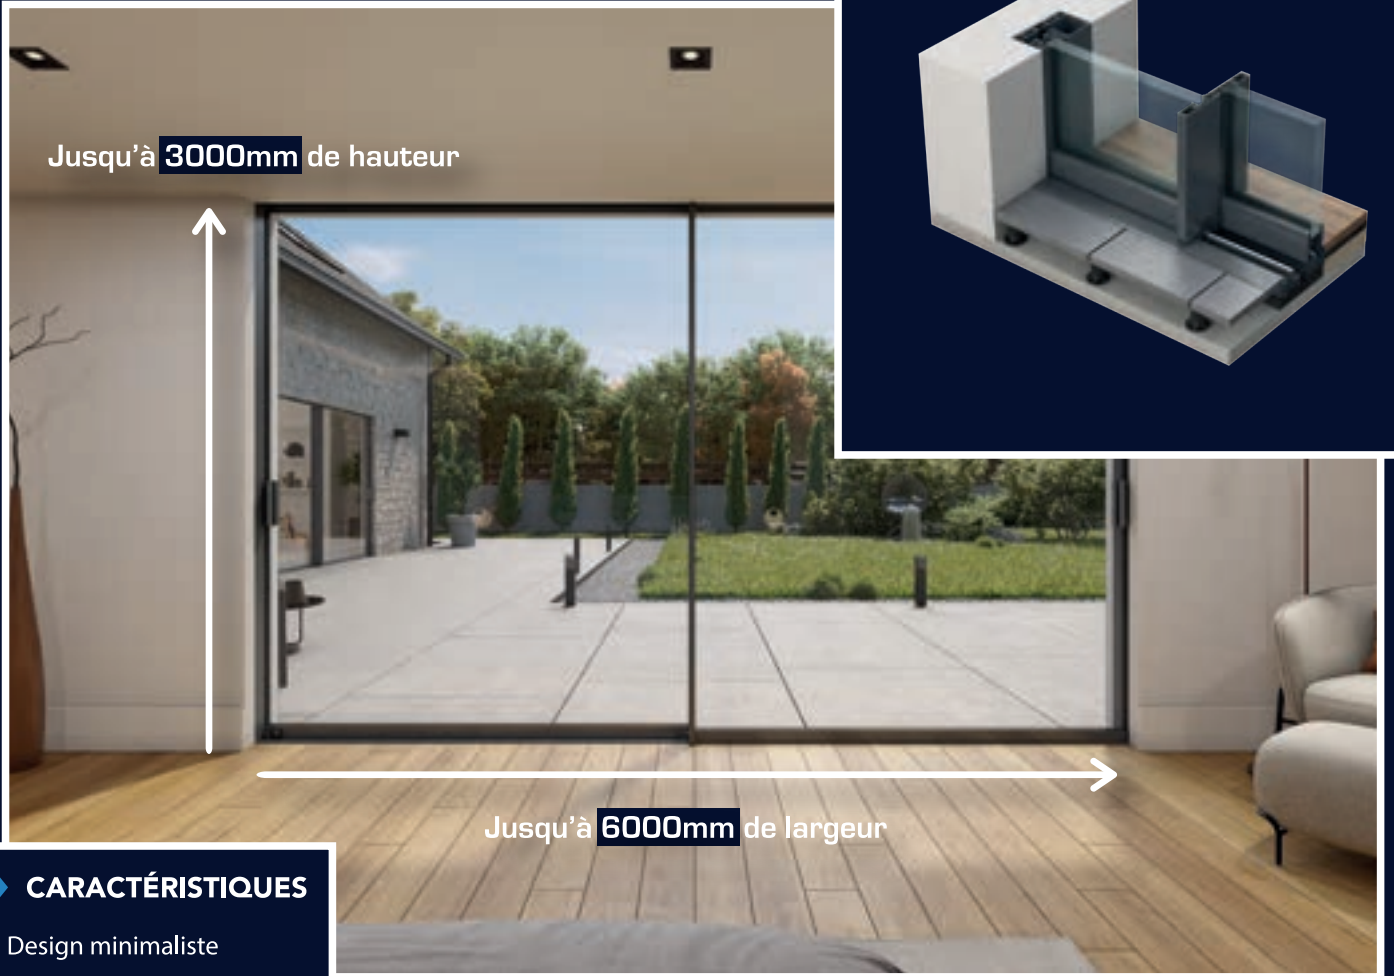

➤ CARACTÉRISTIQUES

- Design minimaliste
- Montant central de 21mm
- Cadre dormant entièrement dissimulé

➤ OPTIONS

- Galets et rails en inox
- Seuil encastré
- Seuil PMR

Transmission Thermique

Uw 1,3 W/(m².K)

Transmission Lumineuse

TLw jusqu'à 0,58

Facteur Solaire

Sw jusqu'à 0,47

Étanchéité Air Eau Vent

A4 E9A VB5

Performances Acoustique

Jusqu'à 41dB

➤ INFINEO COULISSANT MINIMALISTE

Se fond dans le décor, s'adaptant aussi bien à une architecture moderne que traditionnelle