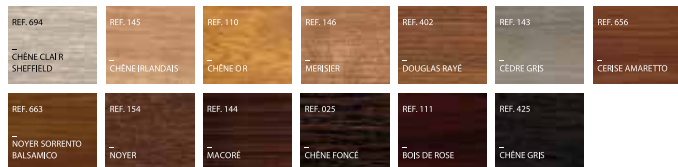

## NOS POIGNÉES

Poignée Zen  
○ ○ ●

Poignée Secustik  
○ ○ ●

Poignée Zen sur plaque  
○ ○ ●

Poignée TLPZ  
○ ○ ●

Poignée à clé / TBT  
○ ○ ●

Crémone à l'ancienne  
○ ● ○

## NOS COULEURS

### FINITION PLAXÉE

Effet bois naturel

Effet bois colorés

Films lisses

Films métalliques

Films mats